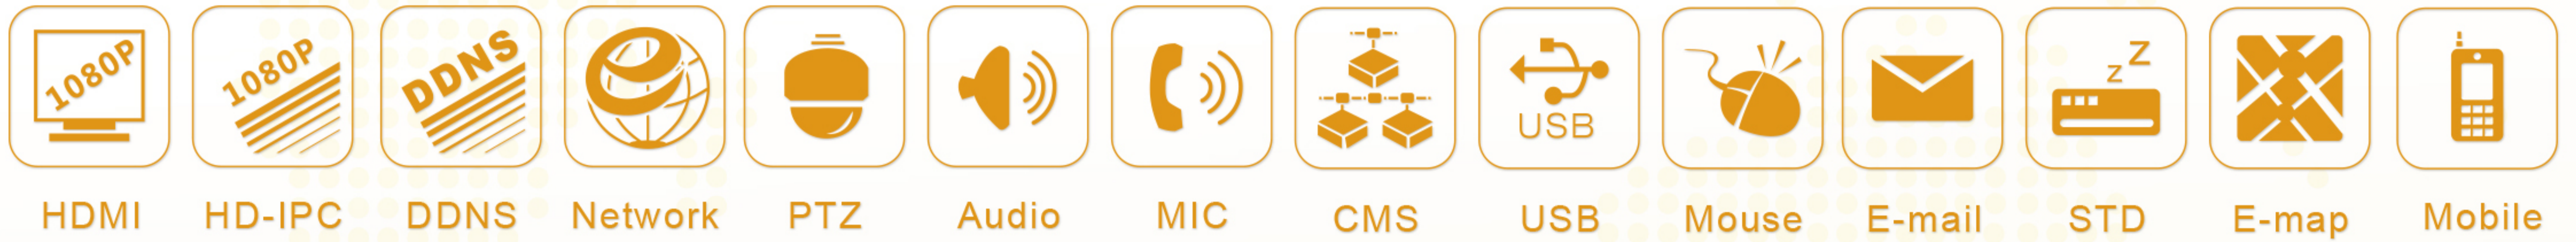

### คุณสมบัติ

- รองรับการเชื่อมต่อกล้อง 8CH/ 1080P15fps และ 4CH/ 1080P 30fps และ 8CH/ 720P/D1 30fps
- หน้าโปรแกรมเป็นแบบ GUI ง่ายต่อการใช้งานและควบคุมการทำงานด้วยเมาส์
- ทำงานผ่านเบราว์เซอร์แบบง่ายทั้งการ Remote และการใช้งานโปรแกรม CMS: ไม่ว่าจะเป็นฟังก์ชัน preview, playback, backup, PTZ และการตั้งค่าอื่นๆ
- โหมดการบันทึกที่หลากหลาย ทำงานได้พร้อมๆกัน: manual, timer, motion, sensor
- การเล่นภาพย้อนหลัง 8CH ได้พร้อมกัน
- โหมดการค้นหา: time/calendar, events(alarm, motion)
- กำหนดการแบล็คอัปข้อมูลได้ ไม่ว่าจะเป็น USB, ผ่านระบบเน็ตเวิร์กหรือ DVD(SATA)
- Pentaplex: live, record, playback, backup and remote operation
- รองรับ DHCP, DDNS, PPPoE Network protocol, IE browse and CMS
- พอร์ต PoE เน็ตเวิร์ก 8 พอร์ต, รองรับ IPC direct connection to NVR. รองรับ PoE power supply
- เทคโนโลยี Dual สตรีม. การเข้ารหัสการบันทึกผ่านระบบเน็ตเวิร์กอย่างเป็นขั้นตอน สามารถปรับเปลี่ยนเครือข่ายสตรีมเพื่อให้พอดีกับแบนด์วิดท์ที่มีคุณภาพโดยไม่ต้องเปลี่ยนการบันทึก
- สามารถออนไลน์พร้อมกันได้หลายคน
- รองรับพอร์ต HDMI 1080P
- รองรับ PTZ preset and auto cruise, up to 128 presets and 8 cruises
- รองรับการทำงานบนมือถือหลายระบบ เช่น Windows phone, iPhone, Blackberry. ที่รองรับ 3G ได้
- รองรับการทำงานฟังก์ชัน SDK และแอปพลิเคชันของระบบอื่นๆ